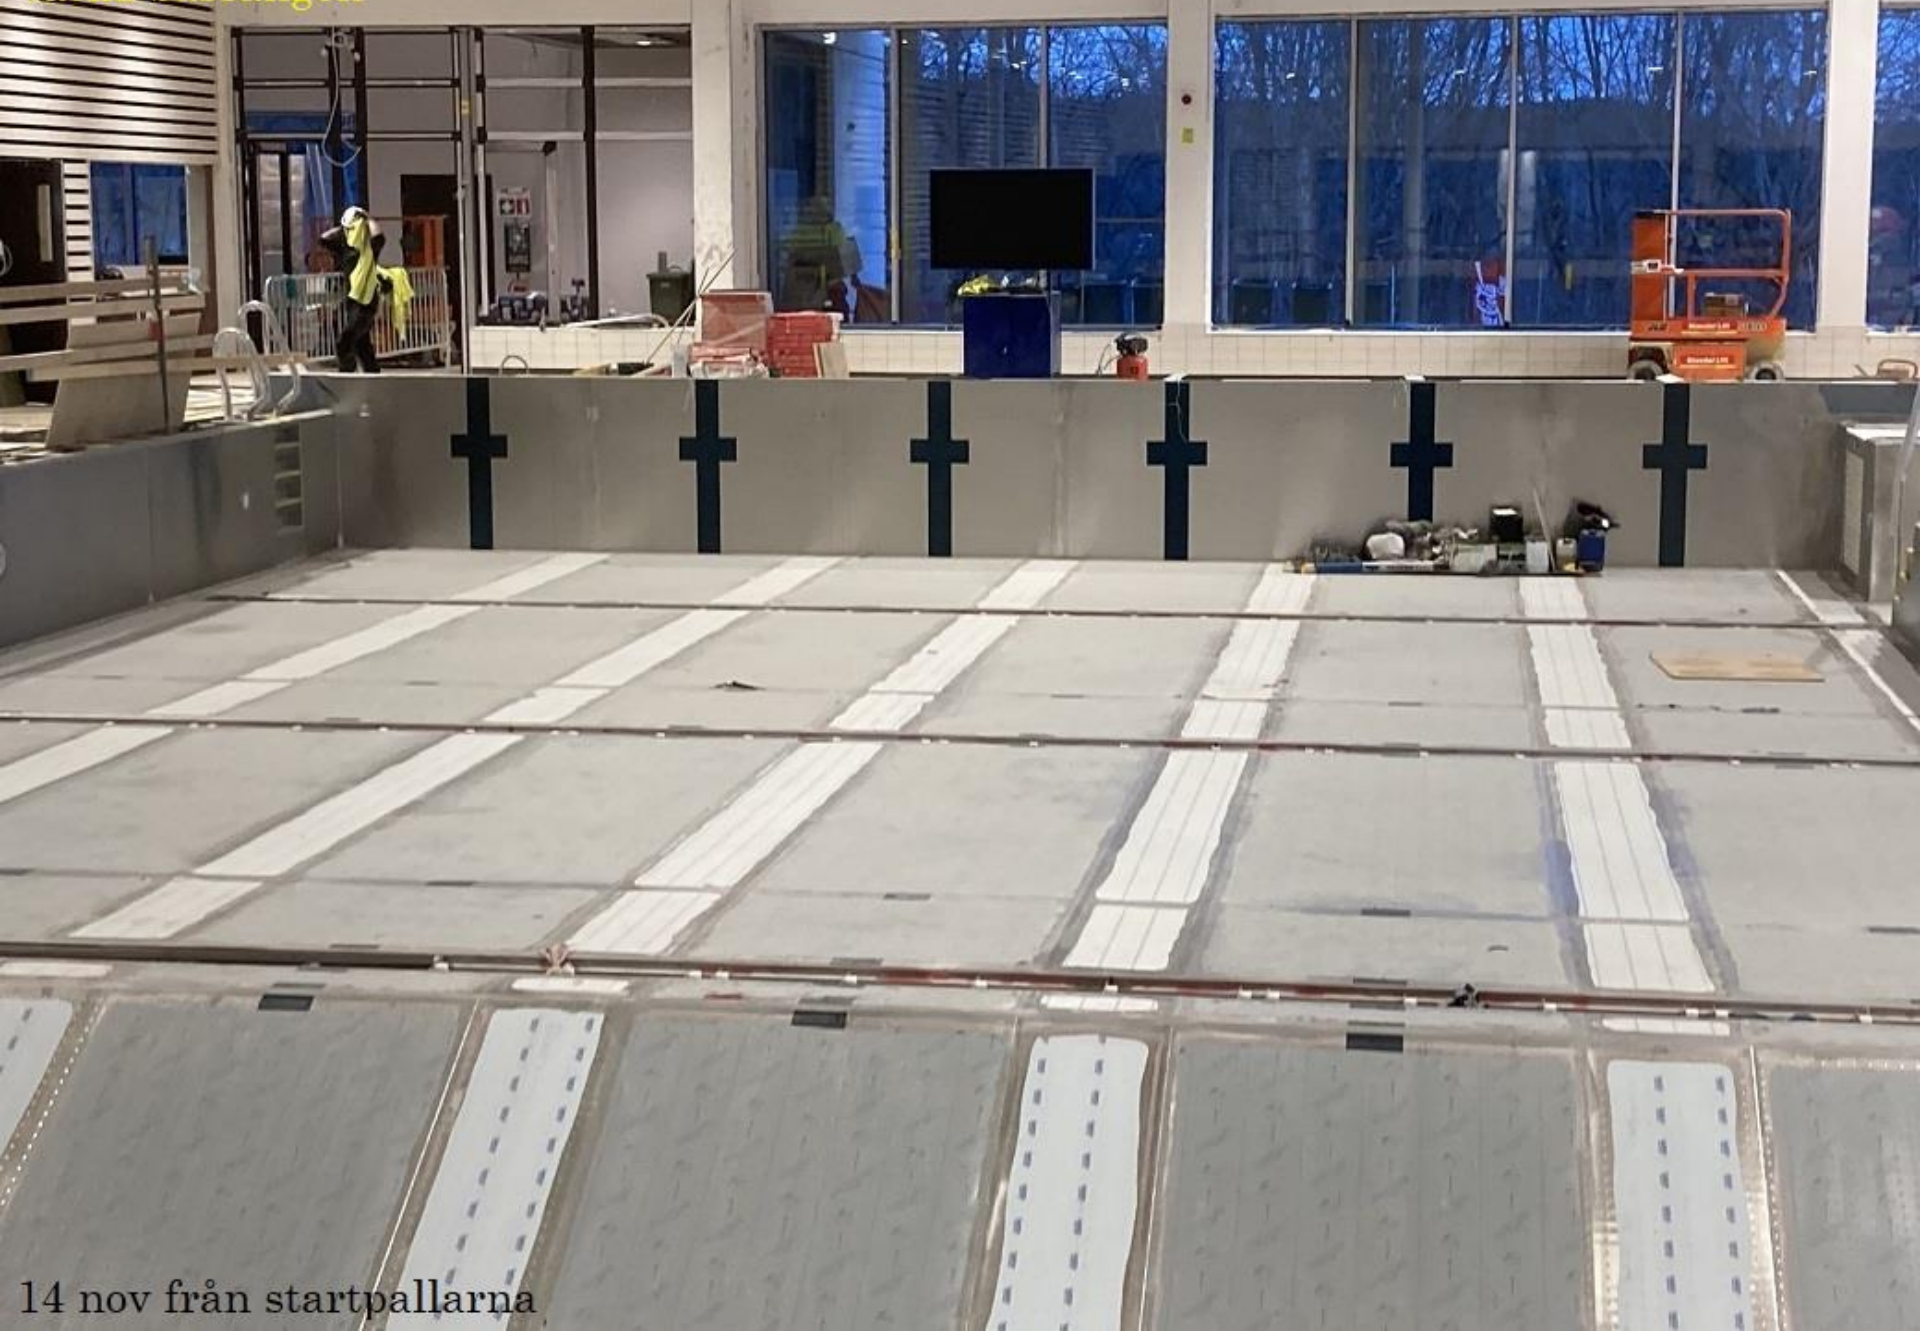

# Filipstads Simklubb

Nya simhallen 14 nov

14 nov, Entrén

14 nov Entrén

14 nov Stora Bassängen

14 nov Botten på den djupa delen

Duk som skall  
täcka bassängen

14 nov från startpallarna

14 nov Informations-skärm

14 nov långsida ingångar till  
omklädningsrum

14 nov Multibassäng "Lilla" med rörlig botten

14 nov Barnbassängen

14 nov Rexlaxbassängen

14 nov Relåxbassängen

14 nov Omklädningsrum